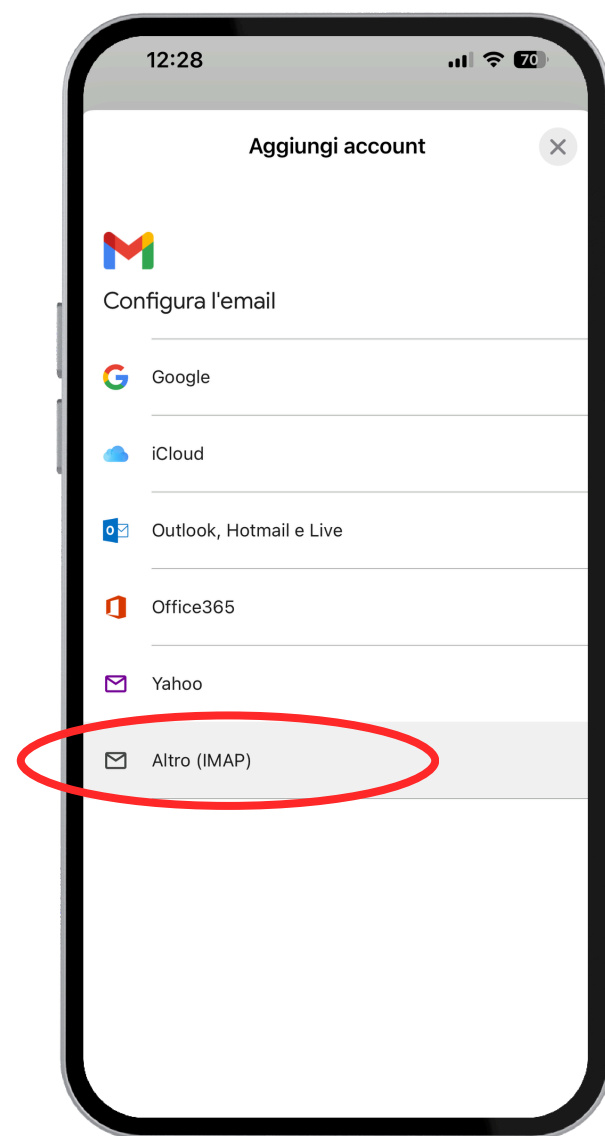

INFINITY

BY ENRICO CAVALLINO

CONFIGURAZIONE EMAIL

VERSIONE MOBILE

CONFIGURAZIONE EMAIL

Scarica GMAIL (Google) da App Store o Play Store

STEP 1

Seleziona "Altro (IMAP)"